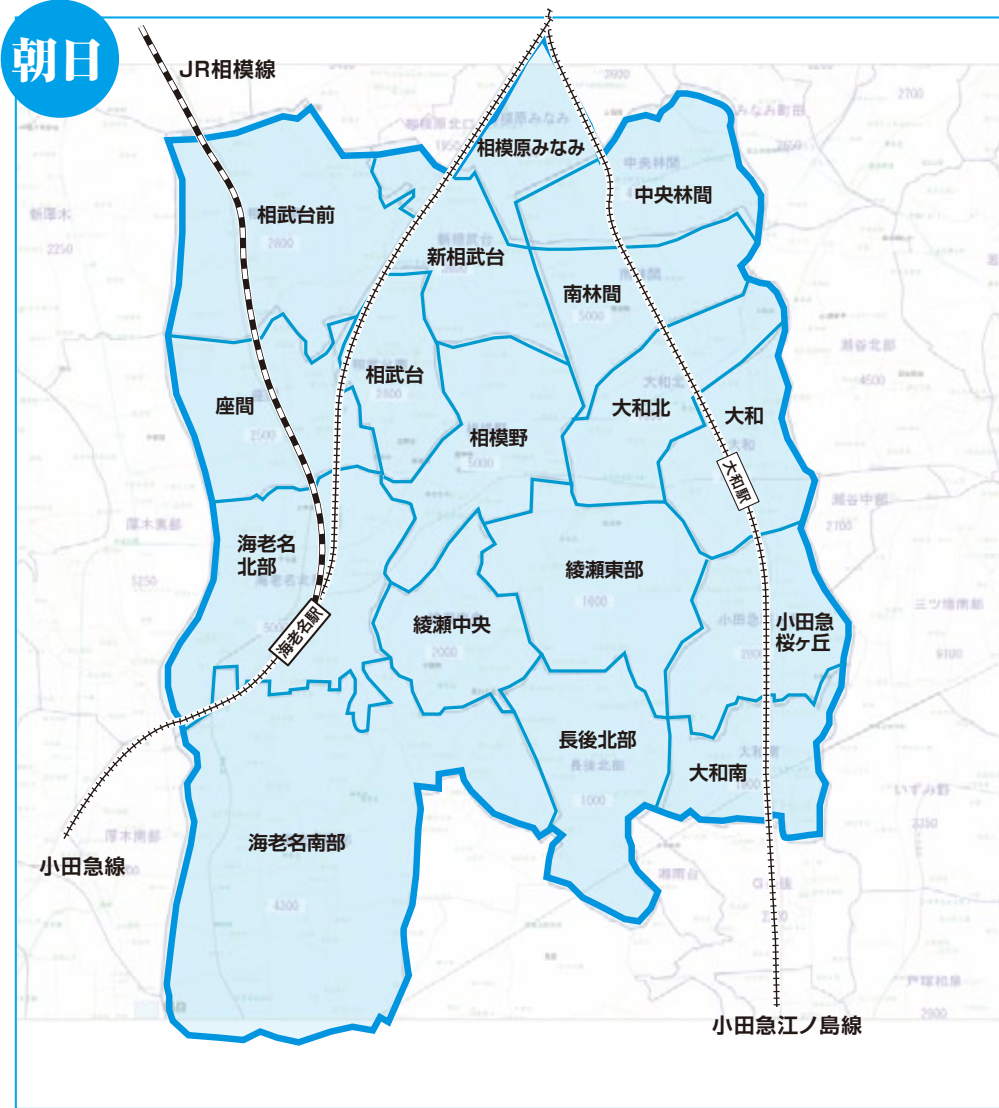

発行部数 **120,000部**
 紙面サイズ **B3/50K/4C×4C**

発行エリア **相模原市・座間市・大和市・綾瀬市・海老名市・藤沢の一部**
 発行日 **毎月第1週・第3週発行**
※祝祭日はスケジュールが変更する場合がございますのでご了承下さい。

ホームページ <http://www.hot-navi.net>
 住宅情報サイト **Hot@navi**
ライフ・スタイル・アップ

配布地域 <120,000部>

総合広告代理店 **総協エージェンシー** 〒252-0225 相模原市中央区緑ヶ丘2-20-10-1F
 TEL.042-759-7667 FAX.042-759-7668

(注) 配布率約80%になっているため残りの20%世帯は除かれる場合がございます。2012年3月16日更新