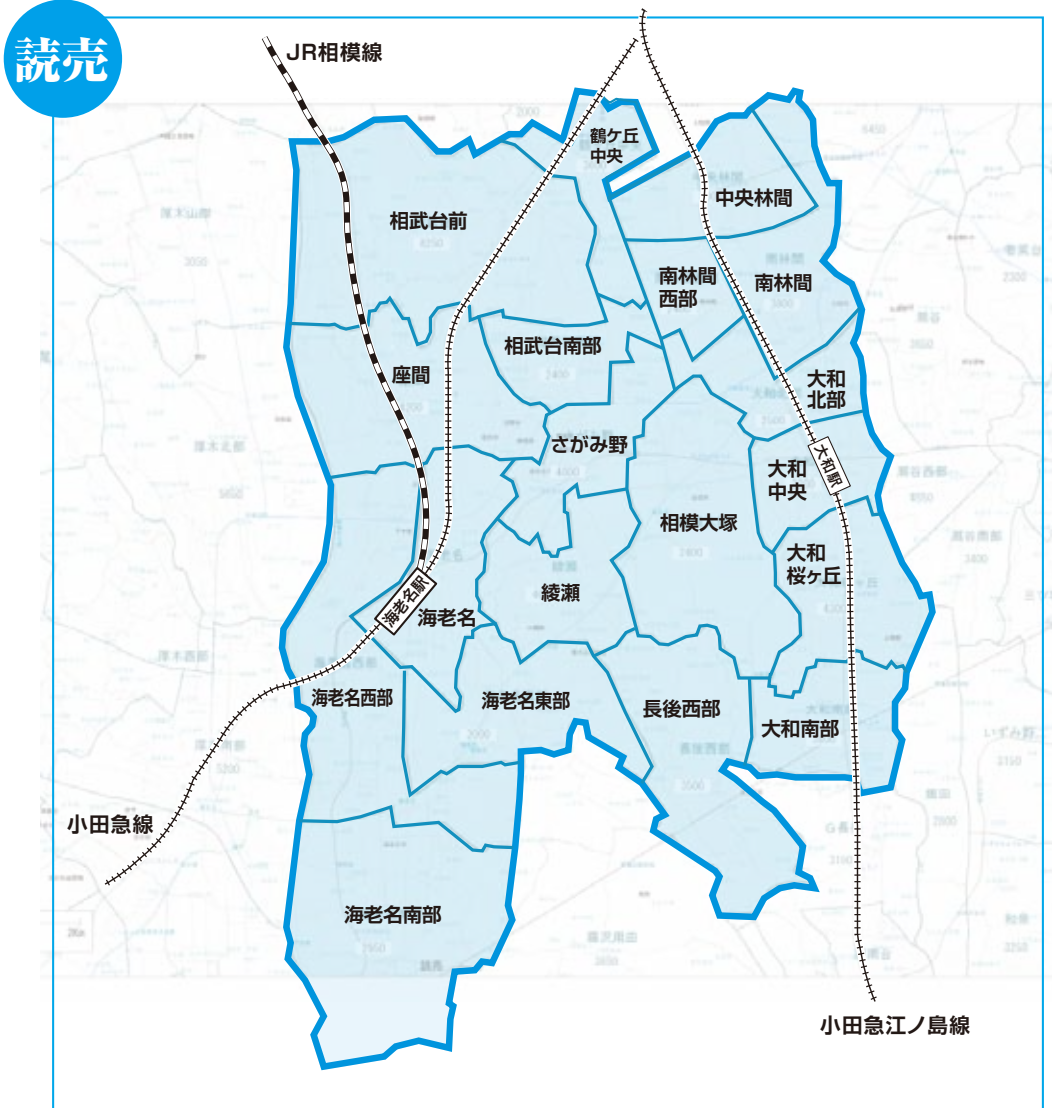

発行部数 **120,000部**
 紙面サイズ **B3/50K/4C×4C**

発行エリア **相模原市・座間市・大和市・綾瀬市・海老名市・藤沢の一部**
 発行日 **毎月第1週・第3週発行**
※祝祭日はスケジュールが変更する場合がございますのでご了承下さい。

ホームページ <http://www.hot-navi.net>
 住宅情報サイト **Hot@navi**
ライフ・スタイル・アップ

配布地域 <120,000部>

総合広告代理店 **総協エージェンシー** 〒252-0225 相模原市中央区緑ヶ丘2-20-10-1F
 TEL.042-759-7667 FAX.042-759-7668

(注) 配布率約80%になっているため残りの20%世帯は除かれる場合がございます。2012年3月16日更新