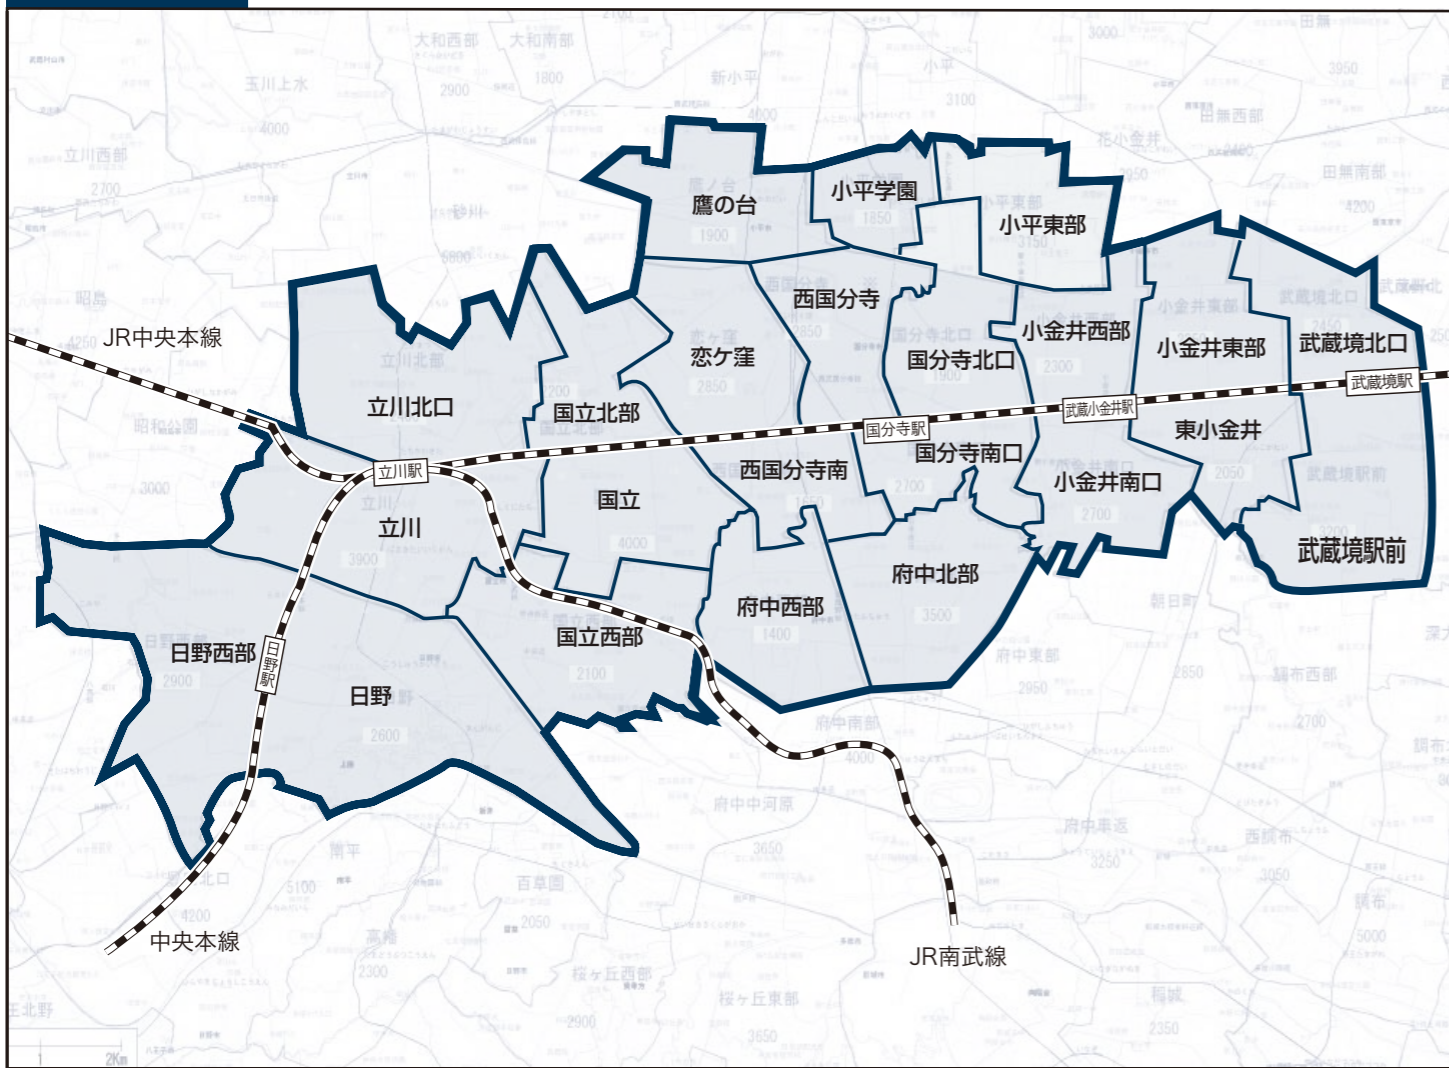

規格

発行部数	110,000部
紙面サイズ	D3 57K 4C×4C

発行エリア	立川市・府中市・国立市・国分寺市・昭島市・小金井市・日野市の一部
発行日	毎月第2土曜日発行(5週目除く) ※祝祭日はスケジュールが変更する場合がございますのでご了承下さい。

ホームページ
物件検索

Hotnavi
http://www.hot-navi.net
神奈川・東京エリア特集 動画・見学会コンテンツ満載

配布地域 <110,000部>

朝日