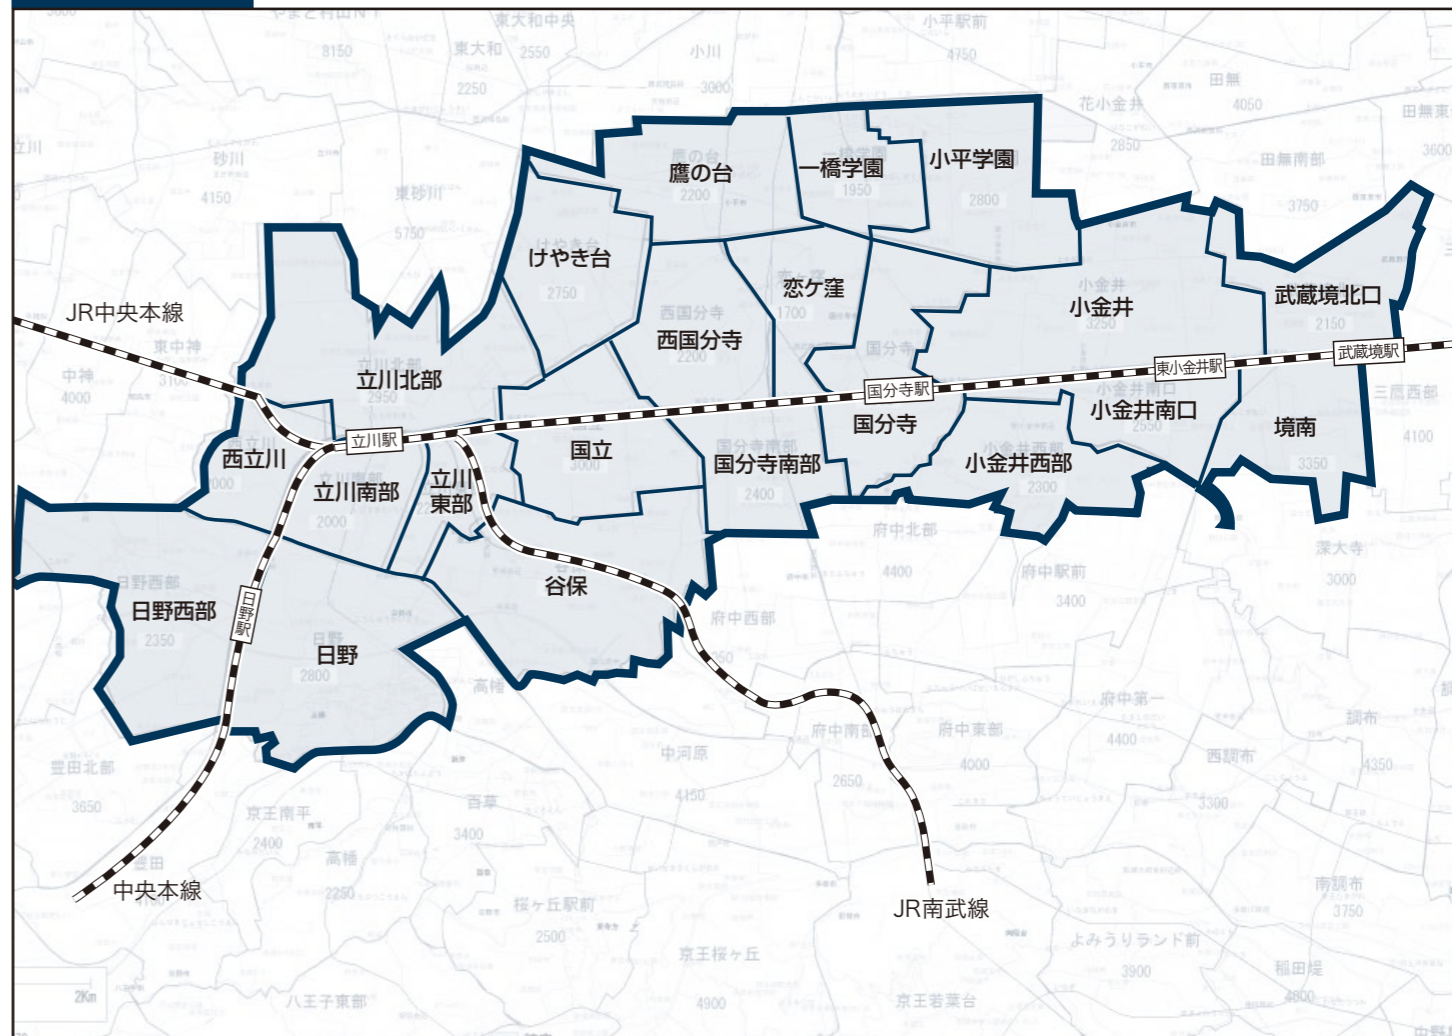

規格

発行部数	110,000部
紙面サイズ	D3 57K 4C×4C

発行エリア	立川市・府中市・国立市・国分寺市・昭島市・小金井市・日野市の一部
発行日	毎月第2土曜日発行(5週目除く) ※祝祭日はスケジュールが変更する場合がございますのでご了承下さい。

ホームページ
物件検索

Hotnavi
http://www.hot-navi.net
神奈川・東京エリア特集 動画・見学会コンテンツ満載

配布地域 <110,000部>

朝日

読売

総合広告代理店 総協エージェンシー
〒229-0025 相模原市緑が丘2-20-10-1F
TEL.042-759-7667
FAX.042-759-7668

(注)配布率約90%になっているため
残りの10%世帯は除かれる場合がございます。

<http://www.sokyo.co.jp>